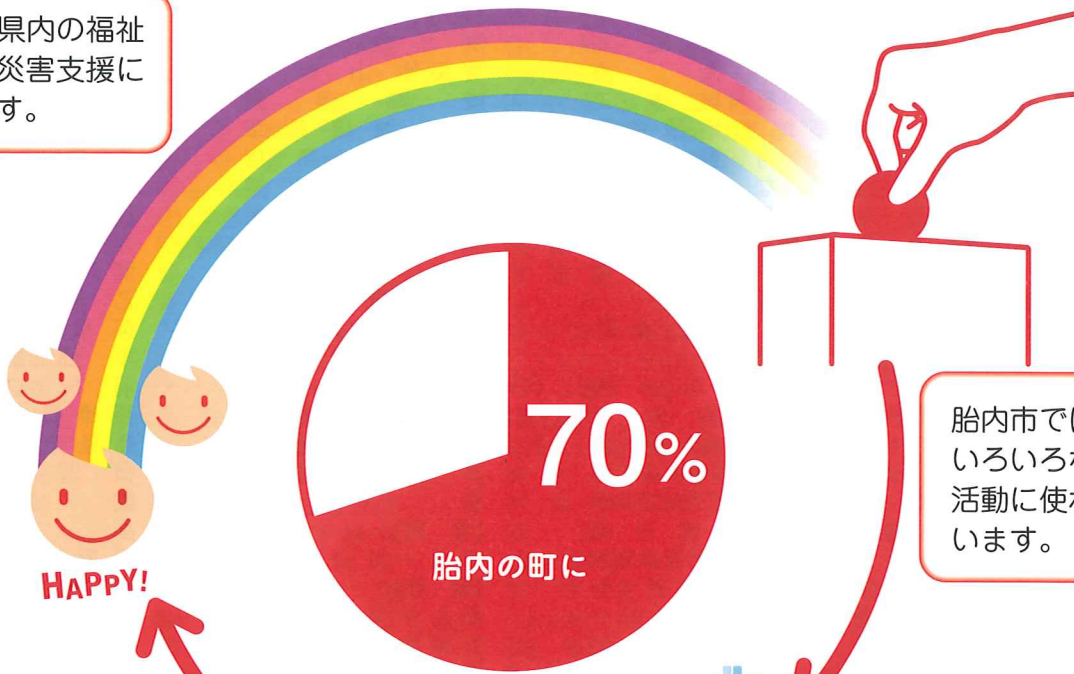

30%は、新潟県内の福祉活動や全国の災害支援に使われています。

胎内市では、いろいろな福祉活動に使われています。

ふくし雪のけサービス

小学校1年生への防犯ペルの配布

高齢者ふれあい屋食会の開催

ボランティアフェスティバルの開催

赤い羽根共同募金

赤い羽根共同募金は、10月1日(木)～12月31日(木)まで。