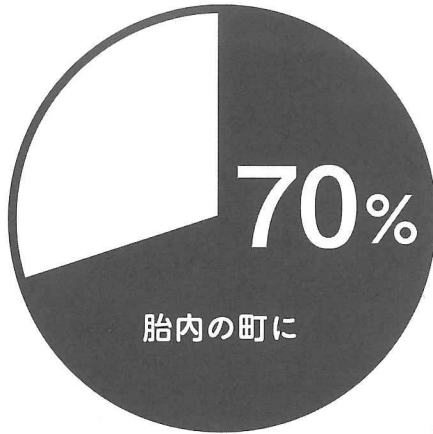

FAX 44-8651

たいない

第145号

福祉施設におじゃまして
お部屋の飾りをいっしょに
作ったよ

きっかけはジュニア福祉スクール！ 福祉でひるがる・つながる☆

夕食はBBQをしたよ
みんなでハイ、チーズ！

宮久で食べたお昼ごはん
とってもおいしかったね
お礼にメッセージメダルを
プレゼントしたよ！

8月23日(水)・24日(木)の1泊2日で、福祉の芽を育む「ジュニア福祉スクール」を開催しました。参加者は、小学4年生から中学2年生の42名！ボランティアスタッフ等も含め、総勢71名で毎年実施する大きな1つの事業です。

今年の内容は、“人と関わる”をキーワードに、市内の高齢者福祉施設への訪問や宮久集落へおじゃまし宮久のお母様手作りの昼食と一緒に食べたりと、沢山の方々とふれあう楽しい2日間となりました！

“じぶんの町をよくするしくみ”

「赤い羽根共同募金」 はじまります！

運動期間 10月1日から12月31日まで

30%は、新潟県内の
福祉活動や全国の災害
支援に使われます。

HAPPY!

赤い羽根共同募金

赤い羽根共同募金は、10月1日(日)～12月31日(日)まで。