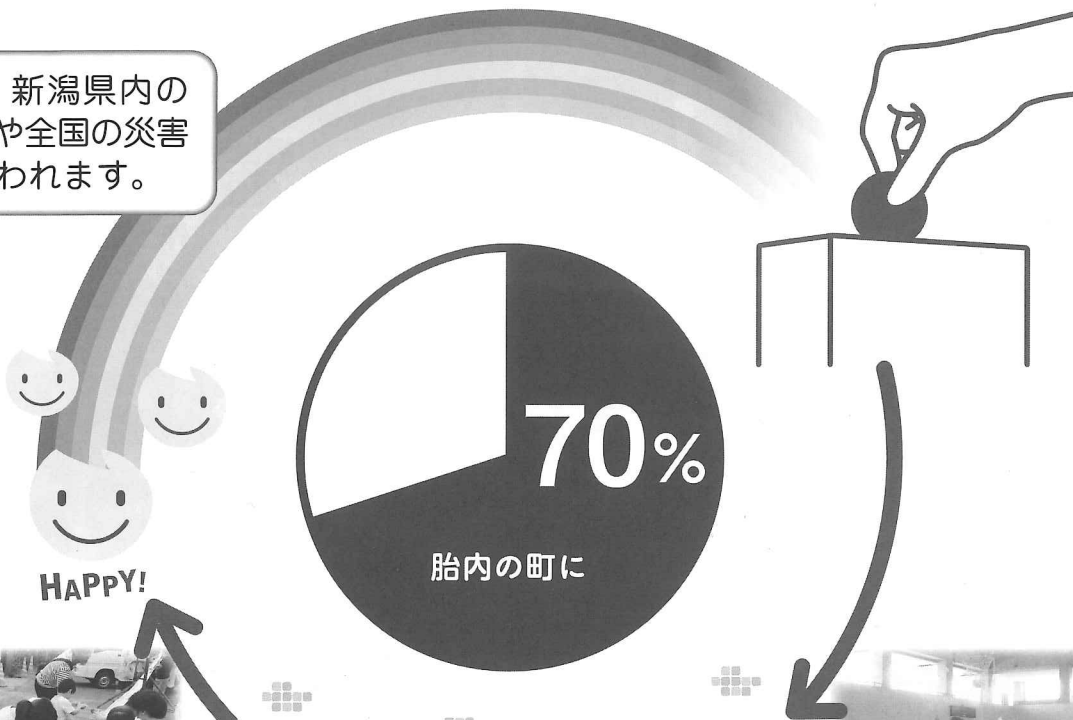

FAX 44-8651

たいない

第145号

福祉施設におじゃまして
お部屋の飾りをいっしょに
作ったよ

きっかけはジュニア福祉スクール！ 福祉でひるがる・つながる☆

夕食はBBQをしたよ
みんなでハイ、チーズ！

宮久で食べたお昼ごはん
とってもおいしかったね
お礼にメッセージメダルを
プレゼントしたよ！

8月23日(水)・24日(木)の1泊2日で、福祉の芽を育む「ジュニア福祉スクール」を開催しました。参加者は、小学4年生から中学2年生の42名！ボランティアスタッフ等も含め、総勢71名で毎年実施する大きな1つの事業です。

今年の内容は、“人と関わる”をキーワードに、市内の高齢者福祉施設への訪問や宮久集落へおじゃまし宮久のお母様手作りの昼食と一緒に食べたりと、沢山の方々とふれあう楽しい2日間となりました！

“じぶんの町をよくするしくみ”

「赤い羽根共同募金」 はじまります！

運動期間 10月1日から12月31日まで

30%は、新潟県内の
福祉活動や全国の災害
支援に使われます。

HAPPY!

赤い羽根共同募金

赤い羽根共同募金は、10月1日(日)～12月31日(日)まで。